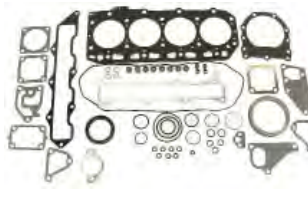

TB-37-30-251
GASKET SET YANMAR 366

\$108.00

TB-37-30-261
GASKET SET YANMAR 388

\$114.00

TB-37-30-262
GASKET SET ISUZU 2.2DI

\$130.00

TB-37-30-263
GASKET SET YANMAR 482

\$180.00