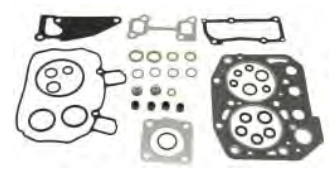

TB-37-30-281
GASKET SET MAIN 270

$232.00